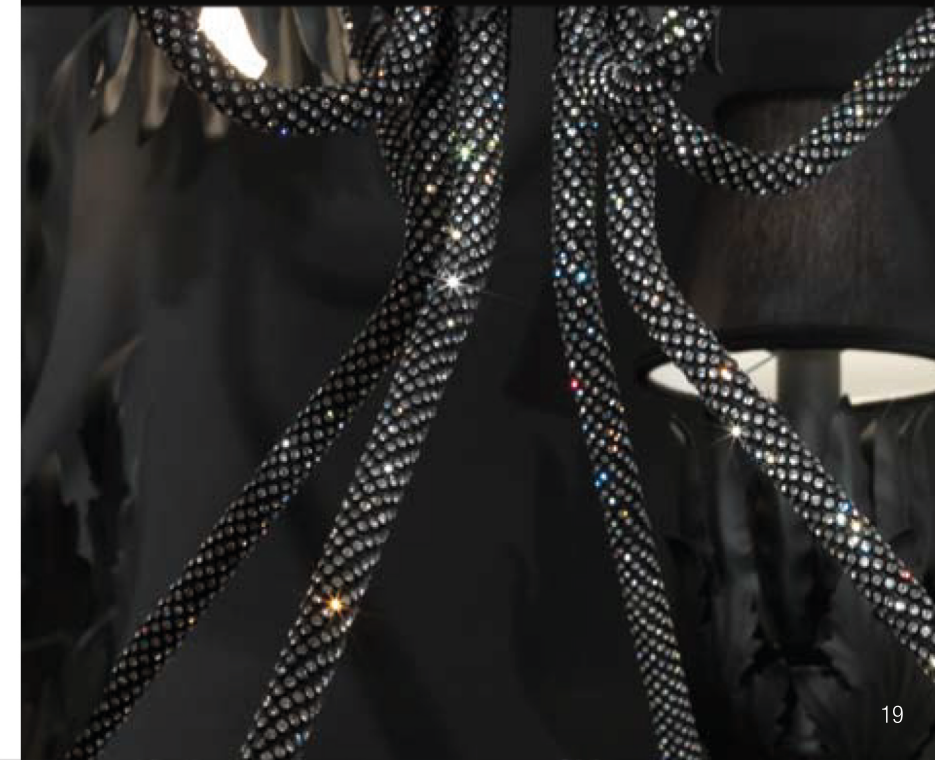

BANCI
FIRENZE

12.7128 ENCHANTÉ
16 E14 (16x40W MAX)
h. 113 cm. (127) 44" 1/2 (50")
Ø 96 cm. 37" 4/5
Kg 17
Ferro, Ottone, Cristallo, Tessuto, PVC
Iron, Brass, Crystal, Fabric, PVC

NERO, CRY TOCCO NERO
BLACK, CRY BLACK TOUCH